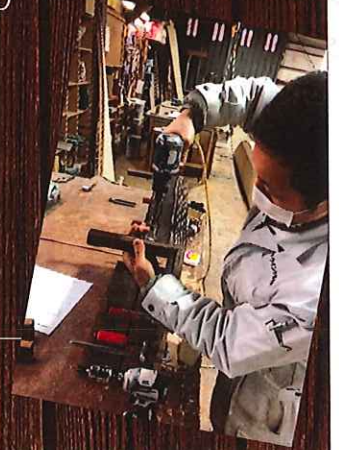

コロナに負けるな！ ~ New Normal 2020 ~

オーダーメイド家具製作

お客様の気持ちに寄り添い、より良い家具を
打合せにより夢膨らむイメージが図面となり、自社工場にて製作。お客様
との打合せ内容がダイレクトに工場に伝わりますが、弊社の特徴です。
こだわりの材料からお客様の世界に一つの家具をカタチにします。

加工図を持参して頂いての相談も承っております。

出張家具取付

自社工場で別注家具製作してきた

ノウハウを駆使し、

累計約700店舗の店舗内装家

具造作取付施工で

“愛着のある家具に再び息
を吹き込みませんか？”

DIY お手伝い致します！

寸法ご指定による寸法カット／ご自宅まで配送
(1.5tトラック3台あり) ※要問合せ

家具再生

お持ちの家具の修理やサイズ
変更相談受付致します。